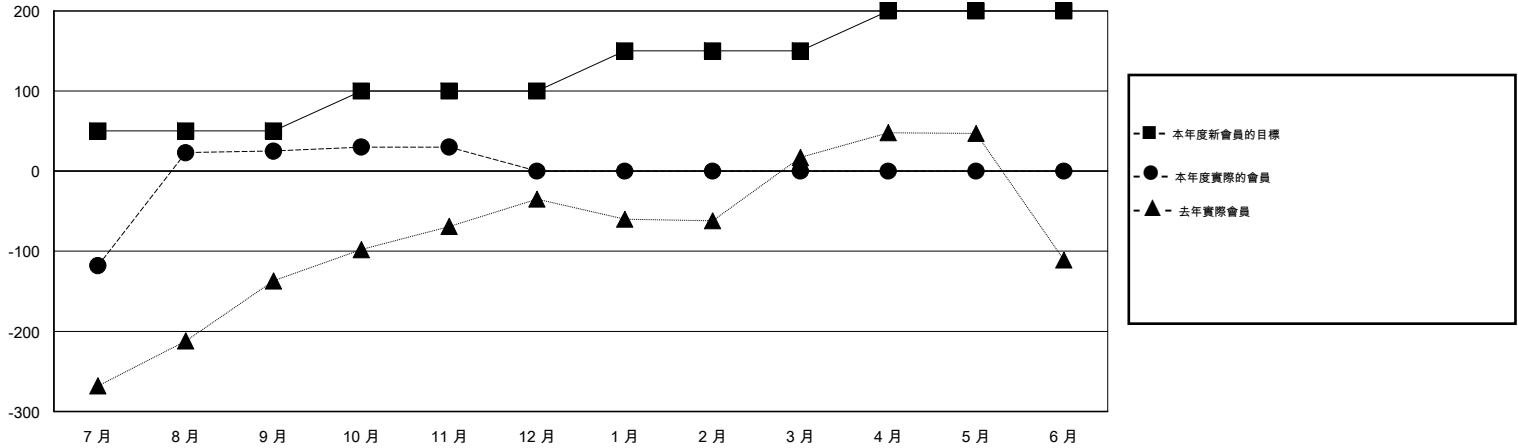

目標和實際會員累積

已取消的分會: 0	32 CLUBS OF 64 增添1位或以上的新會員	性別分佈
		男 2,282 (80.61%)
		女 549 (19.39%)
放棄的會員	點擊這裡取得健康評估資料	家庭單位會員 0
過世 2		戶長 0
分會已取消 0		非戶長 0
其他 131		
總計 133