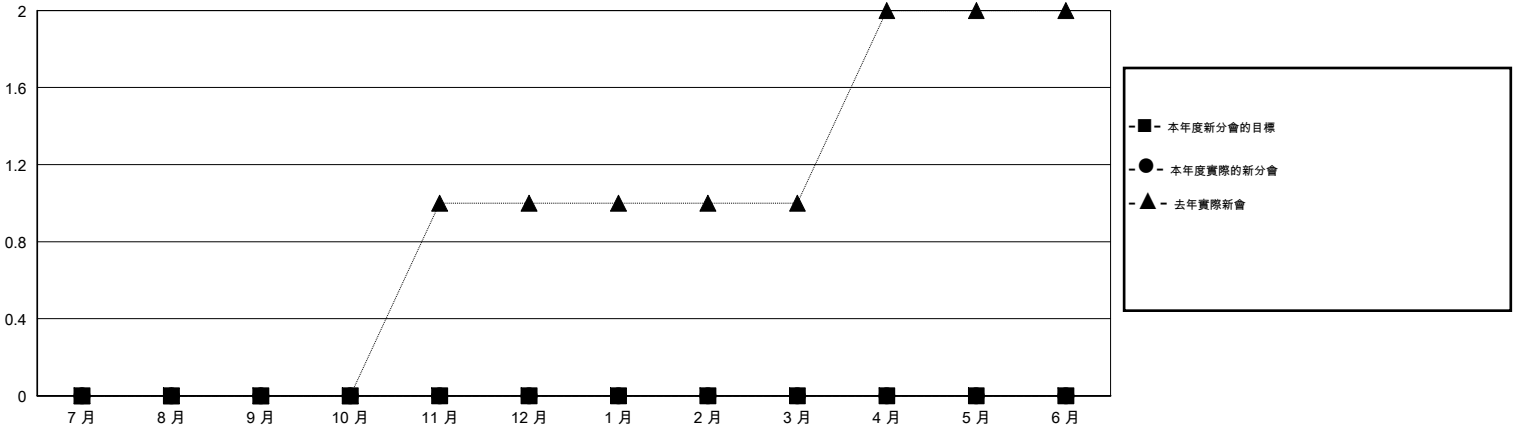

MONTHLY MEMBERSHIP PROGRESS REPORT

District 300B1

Results as of: 11/30/2015

GMT: PEI-JEN CHEN

地點 REP OF CHINA

GMT憲章區 5

分會				
成果 2015-2016				
季	新分會目標	新會	會員流失的分會	淨增/減
7月/8月/9月	0	0	0	0
10月/11月/12月	0	0	0	0
1月/2月/3月	0	0	0	0
4月/5月/6月	0	0	0	0

位會員@每位須繳				
成果 2015-2016				
季	新會員目標	增加的授證/新會員	退會人數	淨增/減
7月/8月/9月	50	156	131	25
10月/11月/12月	50	7	2	5
1月/2月/3月	50	0	0	0
4月/5月/6月	50	0	0	0

目標與實際新會累積